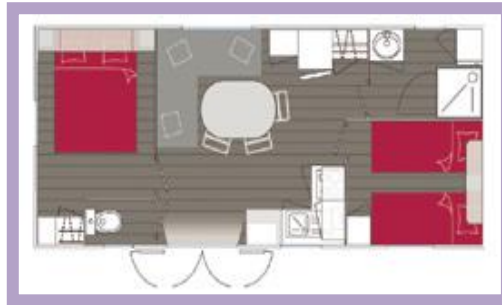

MOBIL-HOME CONFORT

MOBIL-HOME Louisiane « Oakley1 » « Oakley2 » "Oakley3" et "Oakley4"

DESCRIPTIF DES MOBIL-HOMES 4/6 places:

- Coin cuisine équipée, (vaisselle, plaque gaz, four micro-onde, cafetière)
- Un séjour avec banquette, table, chaises, TV
- Une chambre avec lit 2 personnes et rangements
- Une chambre avec 2 lits jumeaux, et rangements
- Une salle de bains avec douche, lavabo
- Wc

Accès direct sur terrasse bois, salon de jardin, barbecue, parasol.

Fournis : couvertures, alèses de matelas et alèses d'hygiène à usage unique.

Ne sont pas fournis : linge de maison, torchons, serviettes de toilette.

.....