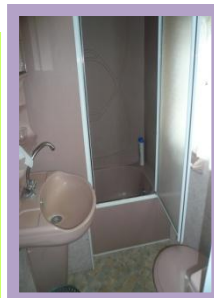

MOBIL-HOMES STANDARD

MOBIL-HOME 4/5 places « Le Montagnard ».

DESCRIPTIF DU MOBIL-HOME « Le Montagnard »

- Coin cuisine aménagé avec vaisselle, plaque gaz, four micro-onde, cafetière (équipement très complet)
- Séjour avec banquette et coin repas, tv
- Une chambre avec lit 2 personnes, rangements
- Une chambre avec 2 petits lits jumeaux + 1 lit superposé
- Une salle de bains avec douche, lavabo, wc
- -

Accès direct sur terrasse dallée, salon de jardin, parasol, barbecue

Fournis : couvertures, alèses de matelas et alèses d'hygiène à usage unique.

Ne sont pas fournis : linge de maison, torchons, serviettes de toilette.

.....

SUITE PAGE SUIVANTE