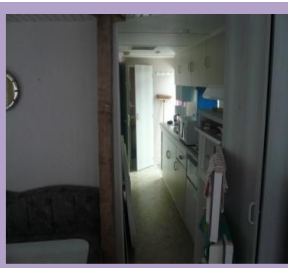

MOBIL-HOMES STANDARD

MOBIL-HOME 4/5 places « Le Montagnard ».

DESCRIPTIF DU MOBIL-HOME « Le Montagnard »

- Coin cuisine aménagé avec vaisselle, plaque gaz, four micro-onde, cafetière (équipement très complet)
- Séjour avec banquette et coin repas, tv
- Une chambre avec lit 2 personnes, rangements
- Une chambre avec 2 petits lits jumeaux + 1 lit superposé
- Une salle de bains avec douche, lavabo, wc
- -

Accès direct sur terrasse dallée, salon de jardin, parasol, barbecue

Fournis : couvertures, alèses de matelas et alèses d'hygiène à usage unique.

Ne sont pas fournis : linge de maison, torchons, serviettes de toilette.

.....

SUITE PAGE SUIVANTE