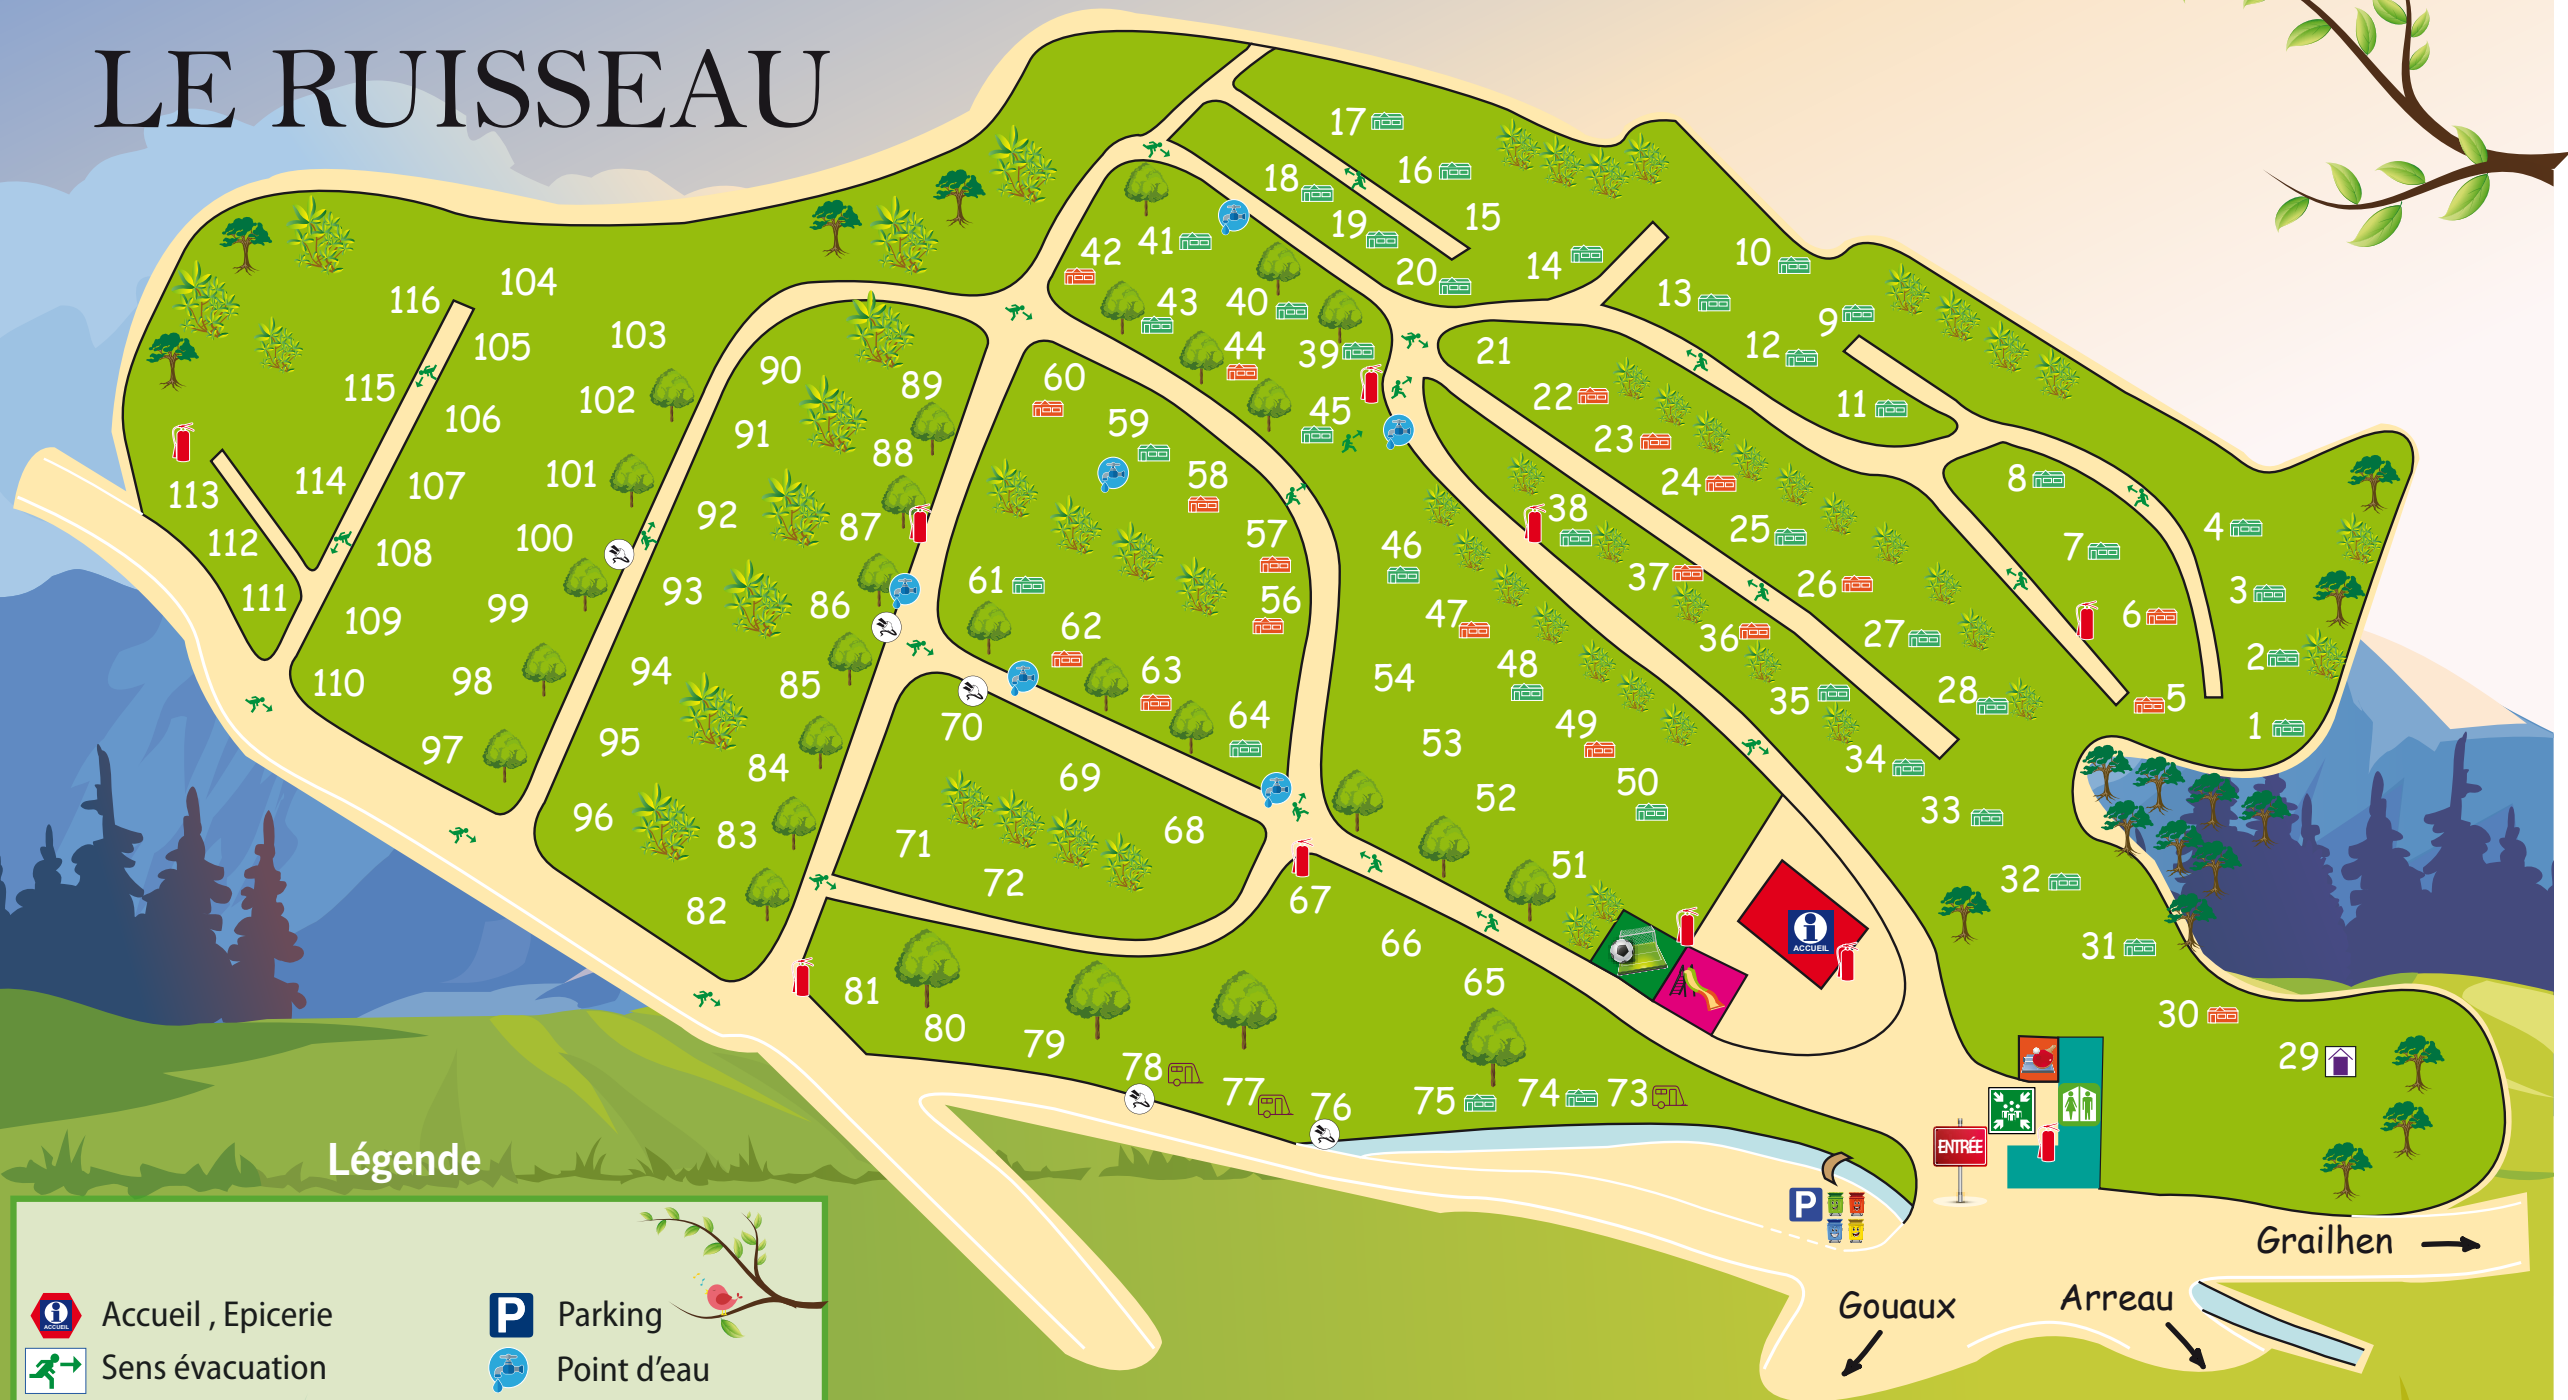

PLAN CAMPING LE RUISSEAU

Légende

- | | |
|----------------------|-------------------|
| Accueil , Epicerie | Parking |
| Sens évacuation | Point d'eau |
| Aire de regroupement | Branchement Elec. |
| Extincteur | Aire de jeu |
| Logement de fonction | Sanitaire |
| Local Poubelles | Ping Pong |
| | Home ball |

Nos Hébergements

- | |
|--------------------------|
| Emplacements Camping |
| Mobil Homes résidentiels |
| Locatifs |
| Caravane de résidents |